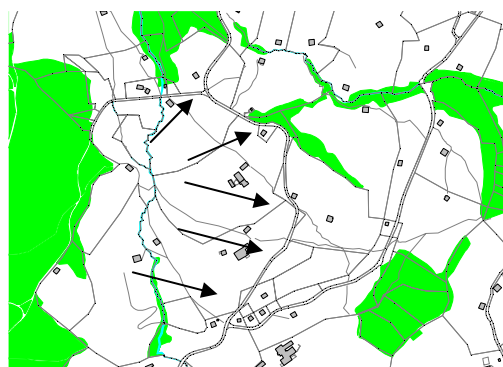

POLITISCHE GEMEINDE GAMS

Gemeindeverwaltung • Postfach 56 • 9473 Gams

Kehrichtabfuhr 2012

Schönenberg, Müntschenberg und Schützenhalde

Die Kehrichtabfuhr für **Schönenberg, Müntschenberg und Schützenhalde** finden 2012 jeweils an folgenden Daten ab 06.00 Uhr statt:

Januar	02. / 16. / 30.	Mai	07. / 21.	September	10. / 24.
Februar	13. / 27.	Juni	04. / 18.	Oktober	08. / 22.
März	12. / 26.	Juli	02. / 16. / 30.	November	05. / 19.
April	Mittwoch 11. / 23.	August	13. / 27.	Dezember	03. / 17. / 31

Kehrichtabfuhr „Rotenberg“

Der Kehricht kann 2012 an folgenden Daten direkt an der Strasse bis zum Abzweiger Richtung Obwald, Stoggweid zur Abfuhr bereitgestellt werden:

Januar	30.	Juli	30.
Februar	27.	August	27.
März	26.	September	24.
April	30.	Oktober	29.
Mai	Mi. 30.	November	26.
Juni	25.	Dezember	31.

An diesen Daten können Sie Ihren Kehricht direkt entlang der Strasse entweder in orangenen Gebührenkehrsacks oder in gechippten Containern gut sichtbar bereitstellen. Für die zwischenzeitliche Kehrichtabfuhr stellen Sie bitte Ihre Kehrichtsäcke oder Container weiterhin wie gewohnt beim Kehrichtsammelhäuschen im Rotenberg bereit.