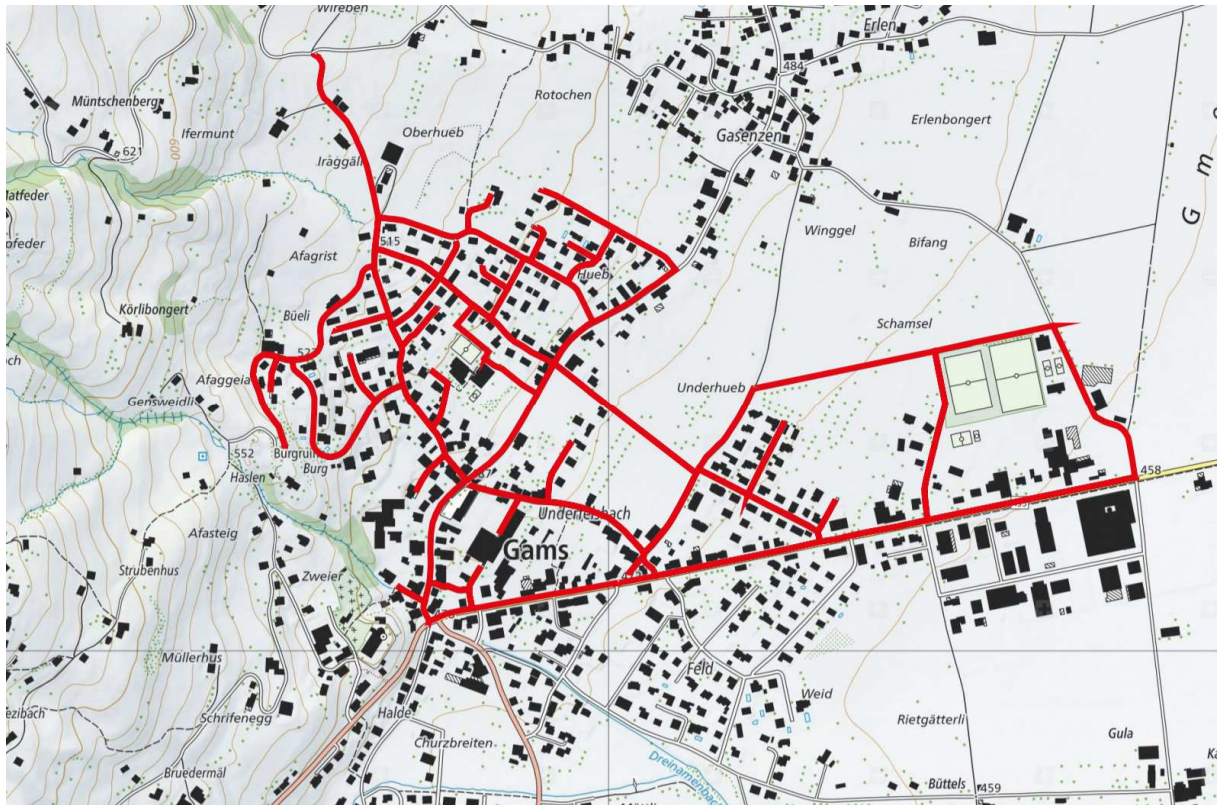

Adventsweg in Gams - 2020

Nach einem Jahr Pause startet ein neues Team mit der Organisation des Adventsweges. Auf dem Weg sollen wieder 24 kreativ gestaltete Fenster erleuchten. Gams wird neu in 4 Teile aufgeteilt, wobei jedes Jahr ein anderer Teil des Dorfes berücksichtigt wird. In der kommenden Adventszeit werden in folgendem Gebiet die Fenster geschmückt:

Quelle Karte: schweizmobil.ch

Die rot eingezeichneten Strassen sind das Gebiet des diesjährigen Adventsweges.

Wohnen Sie in diesem Gebiet und möchten gerne ein Adventsfenster gestalten und somit zur weihnachtlichen Stimmung im Dorf einen Beitrag leisten? Dann melden Sie sich bitte **bis am Sonntag, 18. Oktober 2020**, bei Claudia Fasciati (079 698 39 66) oder Sonja Schädler (081 771 75 05).